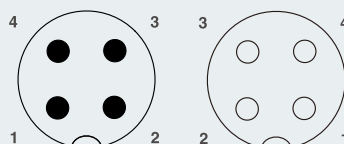

信号指示、线路分配

M12	线芯颜色	信号	M12	线芯颜色	信号
1	橙色	DATA+	1	橙色	DATA+
2	n.c.		2	n.c.	
3	蓝色	DATA-	3	蓝色	DATA-
4	屏蔽		4	屏蔽	

60
4
≤5mΩ
CuSn
Ni/Au
TPU,阻燃性高,具自熄灭性质
IP65/IP67/IP69K

60
4
≤5mΩ
CuSn
Ni/Au
TPU,阻燃性高,具自熄灭性质
IP65/IP67/IP69K