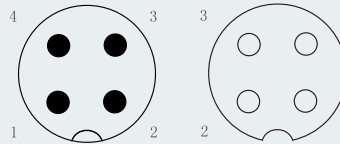

技术参数

额定电压	[V]	60
额定电流	[A]	4
接触电阻		≤5mΩ
插针材料		CuSn
插针表面材料		Ni/Au
插头材料		TPU,阻燃性高,具自熄灭性质
防护等级		IP65/IP67/IP69K
温度参数		
针式/孔式	[°C]	-25 ... 90

订货数据

	型号	订货号
0.3m	PA-MRA-FRA-8BA/L0003	3329240003
0.5m	PA-MRA-FRA-8BA/L0005	3329240005
1m	PA-MRA-FRA-8BA/L0010	3329240010
2m	PA-MRA-FRA-8BA/L0020	3329240020
5m	PA-MRA-FRA-8BA/L0050	3329240050
10m	PA-MRA-FRA-8BA/L0100	3329240100
15m	PA-MRA-FRA-8BA/L0150	3329240150
20m	PA-MRA-FRA-8BA/L0200	3329240200
可订制	PA-MRA-FRA-8BA/L0000	3329240000

信号指示、线路分配

M12	线芯颜色	信号	M12
1	橙色	DATA+	1
2	n.c.		2
3	蓝色	DATA-	3
4	屏蔽		4