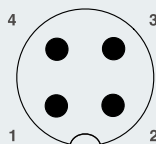

现场总线组件——预制电缆, PROFIBUS PA, M12不锈钢
Profibus components——Prefabricated cable, PROFIBUS PA, M12 Stainless steel

技术参数

额定电压	[V]	60
额定电流	[A]	4
接触电阻		≤5mΩ
插针材料		CuSn
插针表面材料		Ni/Au
插头材料		TPU,阻燃性高,具自熄灭性质
防护等级		IP65/IP67/IP69K
温度参数		
针式/孔式	[°C]	-25 ... 90

订货数据

	型号	订货号	型号	订货号
0.3m	PA-MSA-OE-8BA/L0003	3329100003	PA-MRA-OE-8BA/L0003	3329200003
0.5m	PA-MSA-OE-8BA/L0005	3329100005	PA-MRA-OE-8BA/L0005	3329200005
1m	PA-MSA-OE-8BA/L0010	3329100010	PA-MRA-OE-8BA/L0010	3329200010
2m	PA-MSA-OE-8BA/L0020	3329100020	PA-MRA-OE-8BA/L0020	3329200020
5m	PA-MSA-OE-8BA/L0050	3329100050	PA-MRA-OE-8BA/L0050	3329200050
10m	PA-MSA-OE-8BA/L0100	3329100100	PA-MRA-OE-8BA/L0100	3329200100
15m	PA-MSA-OE-8BA/L0150	3329100150	PA-MRA-OE-8BA/L0150	3329200150
20m	PA-MSA-OE-8BA/L0200	3329100200	PA-MRA-OE-8BA/L0200	3329200200
可订制	PA-MSA-OE-8BA/L0000	3329100000	PA-MRA-OE-8BA/L0000	3329200000

信号指示、线路分配

M12	线芯颜色	信号	M12	线芯颜色	信号
1	橙色	DATA+	1	橙色	DATA+
2	n.c.		2	n.c.	
3	蓝色	DATA-	3	蓝色	DATA-
4	屏蔽		4	屏蔽