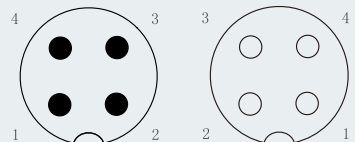

现场总线组件——预制电缆, PROFIBUS PA, M12不锈钢
Profibus components——Prefabricated cable, PROFIBUS PA, M12 Stainless steel

技术参数

额定电压	[V]	60	60
额定电流	[A]	4	4
接触电阻		≤5mΩ	≤5mΩ
插针材料		CuSn	CuSn
插针表面材料		Ni/Au	Ni/Au
插头材料		TPU,阻燃性高,具自熄灭性质	TPU,阻燃性高,具自熄灭性质
防护等级		IP65/IP67/IP69K	IP65/IP67/IP69K
温度参数			
针式/孔式	[°C]	-25 ... 90	-25 ... 90

订货数据

	型号	订货号	型号	订货号
0.3m	PA-FRA-OE-8BA/L0003	3329400003	PA-MSA-FRA-8BA/L0003	3329140003
0.5m	PA-FRA-OE-8BA/L0005	3329400005	PA-MSA-FRA-8BA/L0005	3329140005
1m	PA-FRA-OE-8BA/L0010	3329400010	PA-MSA-FRA-8BA/L0010	3329140010
2m	PA-FRA-OE-8BA/L0020	3329400020	PA-MSA-FRA-8BA/L0020	3329140020
5m	PA-FRA-OE-8BA/L0050	3329400050	PA-MSA-FRA-8BA/L0050	3329140050
10m	PA-FRA-OE-8BA/L0100	3329400100	PA-MSA-FRA-8BA/L0100	3329140100
15m	PA-FRA-OE-8BA/L0150	3329400150	PA-MSA-FRA-8BA/L0150	3329140150
20m	PA-FRA-OE-8BA/L0200	3329400200	PA-MSA-FRA-8BA/L0200	3329140200
可订制	PA-FRA-OE-8BA/L0000	3329400000	PA-MSA-FRA-8BA/L0000	3329140000

信号指示、线路分配

M12	线芯颜色	信号	M12	线芯颜色	信号	M12
1	橙色	DATA+	1	橙色	DATA+	1
2	n.c.		2	n.c.		2
3	蓝色	DATA-	3	蓝色	DATA-	3
4	屏蔽		4	屏蔽		4