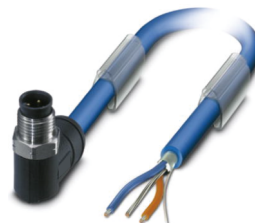

现场总线组件——预制电缆, PROFIBUS PA, M12不锈钢
Profibus components——Prefabricated cable, PROFIBUS PA, M12 Stainless steel

技术参数

额定电压	[V]	60
额定电流	[A]	4
接触电阻		≤5mΩ
插针材料		CuSn
插针表面材料		Ni/Au
插头材料		TPU,阻燃性高,具自熄灭性质
防护等级		IP65/IP67/IP69K
温度参数		
针式/孔式	[°C]	-25 ... 90