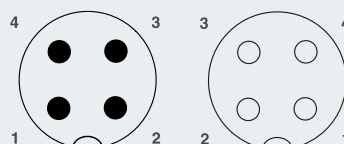

信号指示、线路分配

M12	线芯颜色	信号	M12	线芯颜色	信号
1	橙色	DATA+	1	橙色	DATA+
2	n.c.		2	n.c.	
3	蓝色	DATA-	3	蓝色	DATA-
4	屏蔽		4	屏蔽	

60
4
≤5mΩ
CuSn
Ni/Au
TPU,阻燃性高,具自熄灭性质
IP65/IP67/IP69K

60
4
≤5mΩ
CuSn
Ni/Au
TPU,阻燃性高,具自熄灭性质
IP65/IP67/IP69K