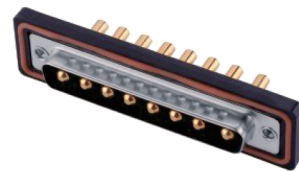

防水D-SUB连接器

D-SUB 3W3 防水

D-SUB 5W5 防水

D-SUB 8W8 防水

D-SUB 13W3 防水

D-SUB 25 Pin 防水

D-SUB HD 44 Pin 防水

D-SUB 09 Pin M 防水

D-SUB 15 Pin M 防水

D-SUB 25 Pin M 防水

D-SUB 37 Pin M 防水

D-SUB 09 Pin F 防水

D-SUB 15 Pin F 防水

D-SUB 25 Pin F 防水

D-SUB 37 Pin F 防水

D-SUB 防水壳